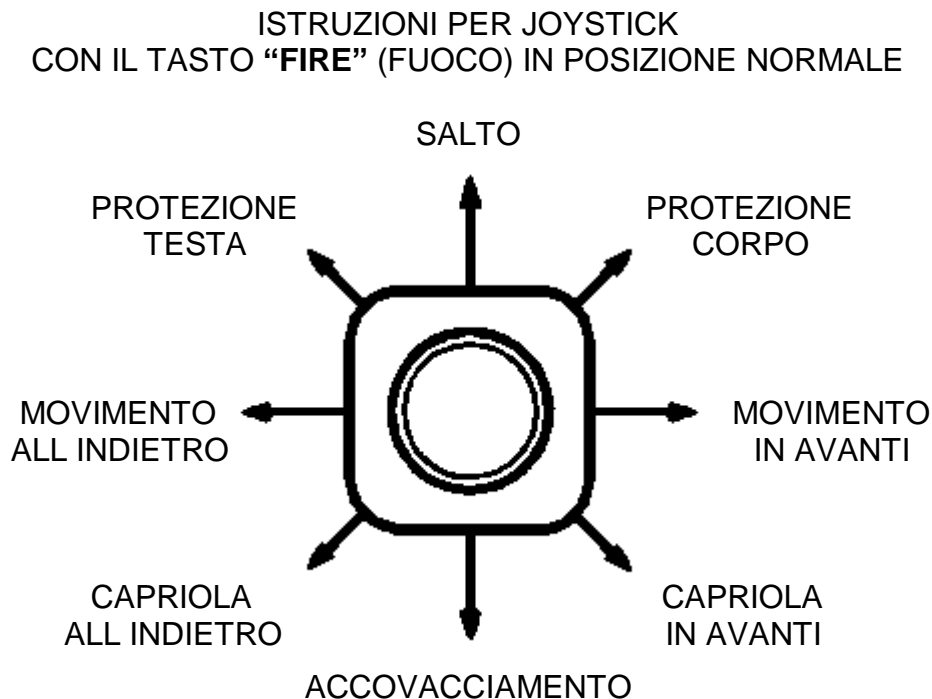

Ed ecco che, dalle lande desolate del Nord, arriva uno straniero misterioso, che brandisce la spada con abilità micidiale.

Riuscirà a vincere le forze del Male e a liberare la principessa? A voi la risposta...

ISTRUZIONI PER IL CARICAMENTO

CASSETTA SPECTRUM

Battere **LOAD** "" e premere il tasto **ENTER**. Premere **PLAY** Sul registratore a cassetta.

COMANDI PER JOYSTICK

Il gioco è diviso in due parti che possono essere caricate in qualsiasi ordine.

Lato uno: Pratica di combattimento (uno o due giocatori). Perfezionate la vostra abilità nel maneggiare la spada contro i migliori guerrieri del paese.

Lato due: Combattetevi fino alla morte. Combattetevi per la principessa contro i malefici seguaci di DRAX, e per finire sfidate il Malvagio in persona.

MOSSE DI DIFESA E DI ATTACCO

Le istruzioni che seguono sono per un personaggio rivolto a destra. Per un personaggio rivolto a sinistra le mosse vanno invertite.

ISTRUZIONI PER JOYSTICK CON IL TASTO "FIRE" (FUOCO) PREMUTO